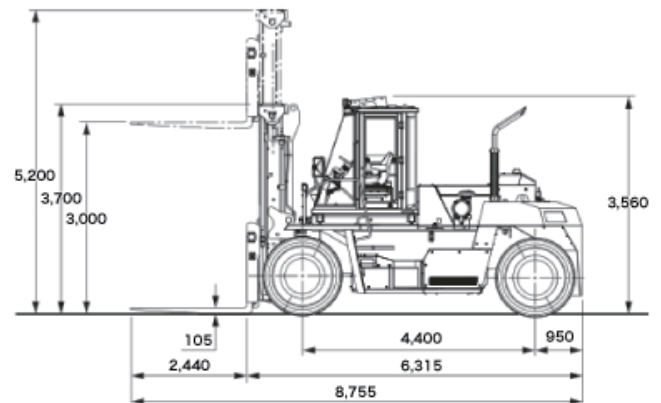

24トンフォークリフト

■ レンタル料金

単位：円(税別)

	車のみ	長ツメ等	カラータイヤ
日極	150,000	標準仕様	-
月極	1,800,000	標準仕様	-

※機械に要する油脂、燃料等の消耗品はご使用者様負担となります。破損、紛失は実費請求させていただきます。

■ アタッチメント

- ・ サイドシフトフォーク
- ・ フォークシフター

■ オプション

- ・ 長ツメ
- ・ パトライト

■ 車体表

■ 5FD240

		V マスト許容荷重(kg)		
揚高 (mm)		3,000	5,500	6,000
ロード センタ (mm)	1,250	24,000	24,000	21,000
	1,300	23,400	23,400	20,500
	1,400	22,400	22,400	19,600
	1,500	21,500	21,500	18,800
	1,600	20,700	20,700	18,100
	1,700	19,900	19,900	17,400
	1,800	19,200	19,200	16,800
	1,900	18,500	18,500	16,200
	2,000	17,900	17,900	15,600