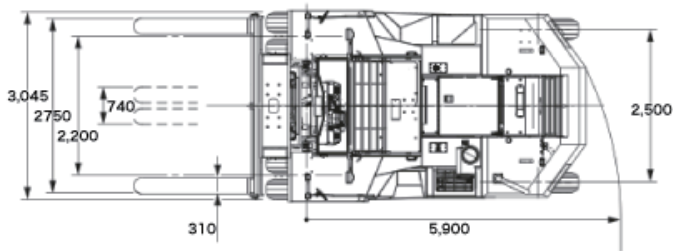

- ・ 長ツメ
- ・ パトライト

■ 車体表

■ 5FD240

		V マスト許容荷重(kg)		
揚高 (mm)		3,000	5,500	6,000
ロード センタ (mm)	1,250	24,000	24,000	21,000
	1,300	23,400	23,400	20,500
	1,400	22,400	22,400	19,600
	1,500	21,500	21,500	18,800
	1,600	20,700	20,700	18,100
	1,700	19,900	19,900	17,400
	1,800	19,200	19,200	16,800
	1,900	18,500	18,500	16,200
	2,000	17,900	17,900	15,600