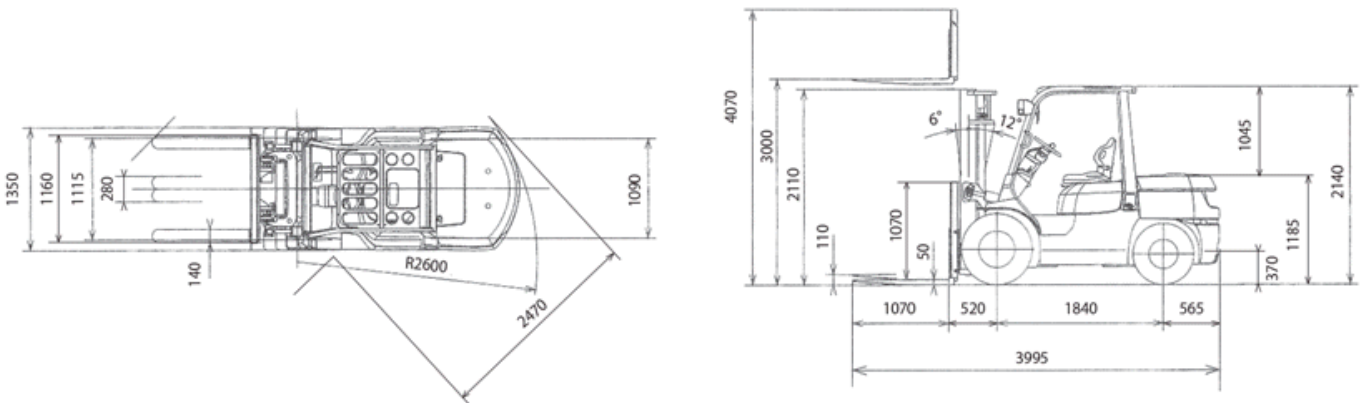

■ オプション

- ・ 長ツメ
- ・ 長サヤ
- ・ カラータイヤ
- ・ パトライト

■ 車体表

7FG/7FD35 V,SV,FV		許容荷重(kg)	
		揚高(mm)	
ロード センター (mm)	シングル タイヤ	500	4000 3800
		600	3500 3500
		700	3210 3210
		800	2970 2970
		900	2760 2760
	ダブル タイヤ	1000	2580 2580
		1100	2420 2420
		1200	2280 2280
		1300	2150 2150
		1400	2040 2040
		1500	1940 1940
		500	4000 3800
		600	3500 3500
		700	3210 3210
		800	2970 2970
900	2760 2760		

7FG/7FD35 FSV		許容荷重(kg)							
		揚高(mm)							
ロード センター (mm)	シングル タイヤ	500	4000	3900	3700	3700	3600	3000	2200
		600	3500	3500	3500	3500	3400	2800	2100
		700	3220	3220	3220	3220	3120	2570	1930
		800	2980	2980	2980	2980	2890	2380	1780
		900	2770	2770	2770	2770	2690	2220	1660
	ダブル タイヤ	1000	2590	2590	2590	2590	2520	2070	1550
		1100	2430	2430	2430	2430	2360	1950	1460
		1200	2300	2300	2300	2300	2230	1840	1380
		1300	2170	2170	2170	2170	2110	1740	1300
		1400	2060	2060	2060	2060	2000	1650	1230
		1500	1960	1960	1960	1960	1900	1570	1170
		500	4000	3800	3700	3700	3600	3500	3400
		600	3500	3500	3500	3500	3400	3300	3200
		700	3220	3220	3220	3220	3120	3030	2940
		800	2980	2980	2980	2980	2890	2810	2720
900	2770	2770	2770	2770	2690	2610	2530		

7FG/7FD35 V		許容荷重(kg)			
		揚高(mm)			
ロード センター (mm)	シングル タイヤ	500	4000	3800	3700
		600	3500	3500	3450
		700	3210	3210	3150
		800	2970	2970	2920
		900	2760	2760	2710
	ダブル タイヤ	1000	2580	2580	2580
		1100	2420	2420	2420
		1200	2280	2280	2280
		1300	2150	2150	2150
		1400	2040	2040	2040
		1500	1940	1940	1940
		500	4000	4000	3800
		600	3500	3500	3500
		700	3210	3210	3210
		800	2970	2970	2970
900	2760	2760	2760		