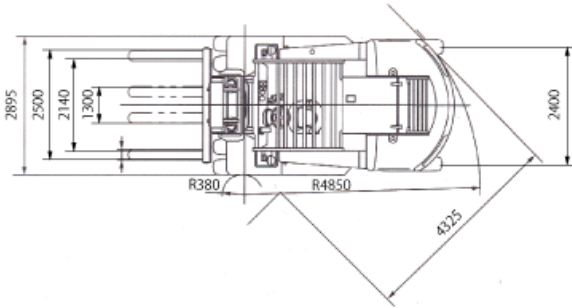

- ・ 長ツメ
- ・ パトライト

■ 車体表

ロード センタ	揚 高		
	3,000 ↓ 5,000	5,500	6,000
900	15,000	14,000	13,000
1,000	14,200	13,250	12,300
1,100	13,480	12,580	11,680
1,200	12,830	11,970	11,120
1,300	12,240	11,420	10,610
1,400	11,700	10,920	10,140
1,500	11,210	10,460	9,710
1,600	10,760	10,040	9,320
1,700	10,340	9,650	8,960
1,800	9,950	9,290	8,630
1,900	9,600	8,960	8,320
2,000	9,260	8,640	8,030
2,100	8,950	8,350	7,760
2,200	8,660	8,080	7,500