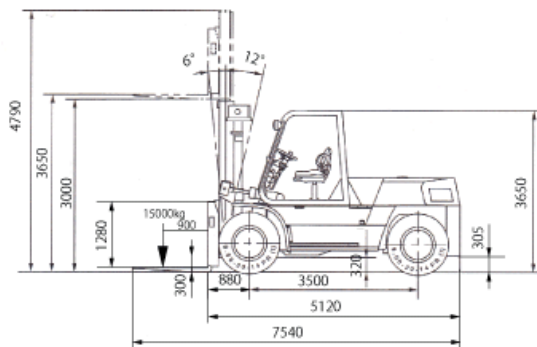

15トンフォークリフト

■ レンタル料金

単位：円(税別)

	車のみ	長ツメ等	カラータイヤ
日極	70,000	標準仕様	-
月極	840,000	標準仕様	-

※機械に要する油脂、燃料等の消耗品はご使用者様負担となります。破損、紛失は実費請求させていただきます。

■ アタッチメント

- ・ サイドシフトフォーク
- ・ フォークシフター

■ オプション

- ・ 長ツメ
- ・ パトライト

■ 車体表

ロード センタ	揚 高		
	3,000 ↓ 5,000	5,500	6,000
900	15,000	14,000	13,000
1,000	14,200	13,250	12,300
1,100	13,480	12,580	11,680
1,200	12,830	11,970	11,120
1,300	12,240	11,420	10,610
1,400	11,700	10,920	10,140
1,500	11,210	10,460	9,710
1,600	10,760	10,040	9,320
1,700	10,340	9,650	8,960
1,800	9,950	9,290	8,630
1,900	9,600	8,960	8,320
2,000	9,260	8,640	8,030
2,100	8,950	8,350	7,760
2,200	8,660	8,080	7,500