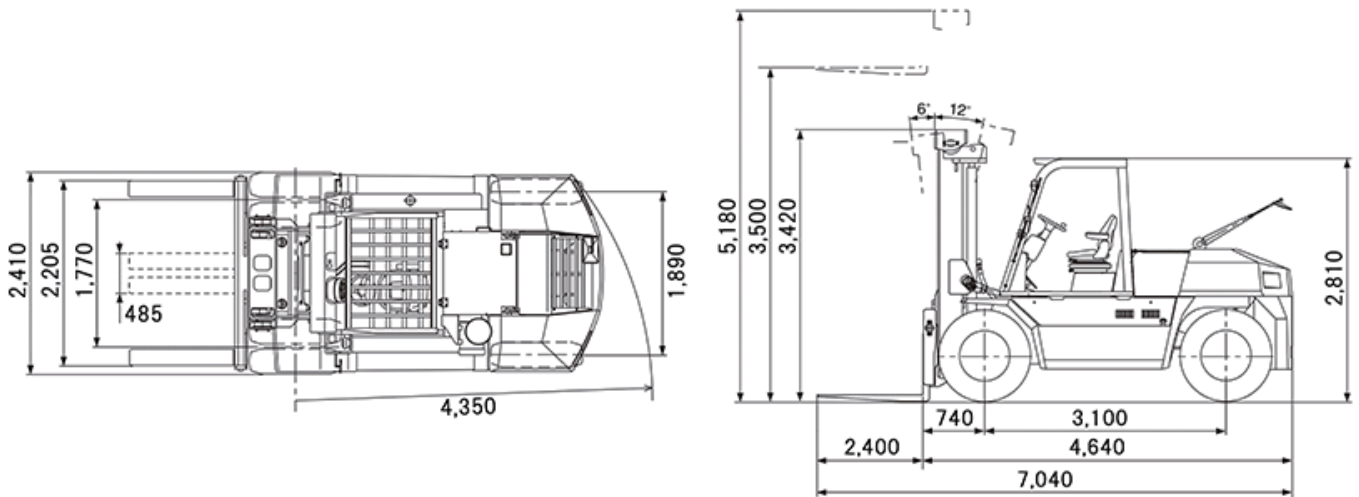

- ・ 長ツメ
- ・ パトライト

■ 車体表

荷重表

ロードセンター (mm)	600	800	1,200	1,500	2,000
許容荷重 (kg)	12,300	10,800	8,700	7,200	6,200

※表示している仕様は、標準機台のものです。実際にレンタルされるものとは異なる場合がございます。詳しい仕様につきましては、最寄の営業所までお問合せ下さい。