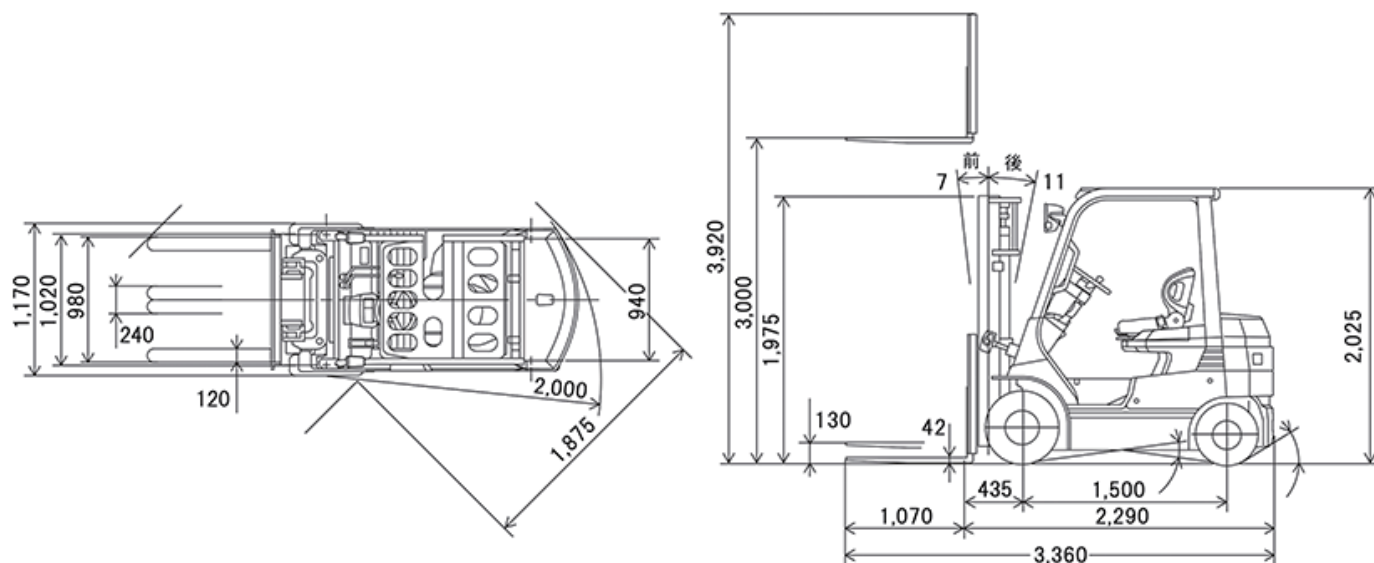

■オプション

- ・長ツメ
- ・長サヤ
- ・パトライト
- ・カラータイヤ
- ・バケット
- ・高所作業用ゴンドラ

■車体表

荷重表

ロードセンター (mm)	500	600	700	800	900	1,000	1,100	1,200
許容荷重 (kg)	2,500	2,250	2,050	1,890	1,740	1,620	1,520	1,420

※表示している仕様は、標準機台のものです。実際にレンタルされるものとは異なる場合がございます。
詳しい仕様につきましては、最寄の営業所までお問合せ下さい。