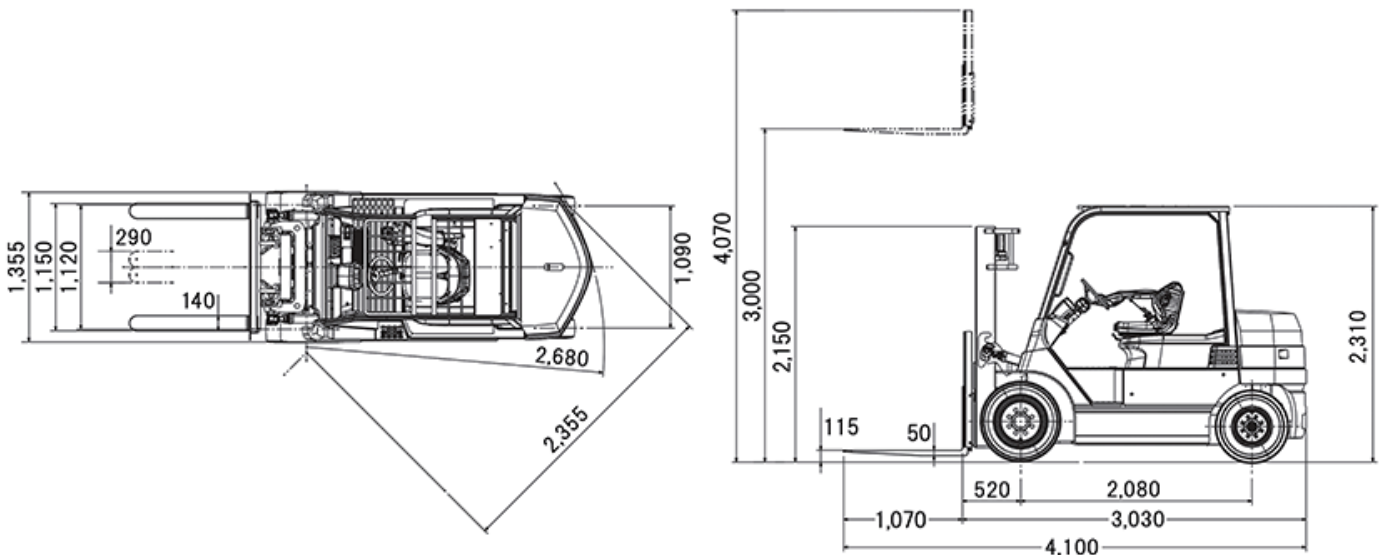

4.0トンフォークリフト(バッテリー車)

■ レンタル料金

単位：円(税別)

	車のみ	長ツメ等	カラータイヤ
日極	23,000	2,300	2,300
月極	276,000	27,600	27,600

※機械に要する油脂、燃料等の消耗品はご使用者様負担となります。破損、紛失は実費請求させていただきます。

■ アタッチメント

- ・ サイドシフトフォーク
- ・ フォークシフター
- ・ 全回転フォーク
- ・ ベールクランプ
- ・ 全回転ロールクランプ

■ オプション

- ・ 長ツメ
- ・ 長サヤ
- ・ パトライト
- ・ カラータイヤ

■ 車体表

荷重表

ロードセンター (mm)	600	700	800	900	1,000	1,100	1,200	1,300
許容荷重 (kg)	4,000	3,670	3,400	3,160	2,950	2,770	2,610	2,470

※表示している仕様は、標準機台のものです。実際にレンタルされるものとは異なる場合がございます。詳しい仕様につきましては、最寄の営業所までお問合せ下さい。