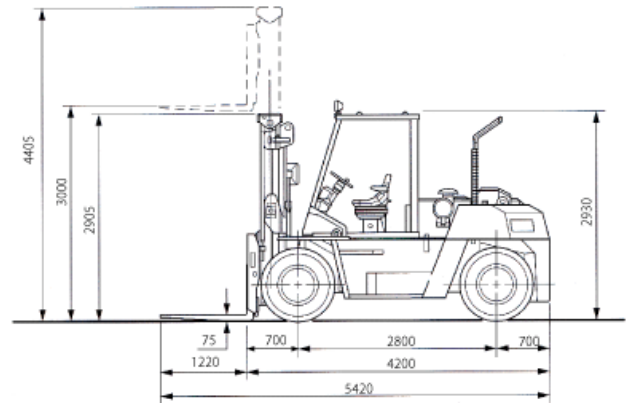

10.0トンフォークリフト

■ レンタル料金

単位：円(税別)

	車のみ	長ツメ等	カラータイヤ
日極	45,000	標準仕様	-
月極	540,000	標準仕様	-

※機械に要する油脂、燃料等の消耗品はご使用者様負担となります。破損、紛失は実費請求させていただきます。

■ アタッチメント

- ・ サイドシフトフォーク
- ・ フォークシフター

■ オプション

- ・ 長ツメ
- ・ パトライト

■ 車体表

■ 4FD100		Vマスト 許容荷重(kg)			
揚高(mm)		3,000	5,000	5,500	6,000
ロード センタ (mm)	600	10,000	10,000	9,000	8,000
	700	9,200	9,200	8,300	7,400
	800	8,600	8,600	7,800	6,900
	900	8,100	8,100	7,300	6,500
	1,000	7,600	7,600	6,800	6,100
	1,100	7,200	7,200	6,500	5,700
	1,200	6,800	6,800	6,100	5,400