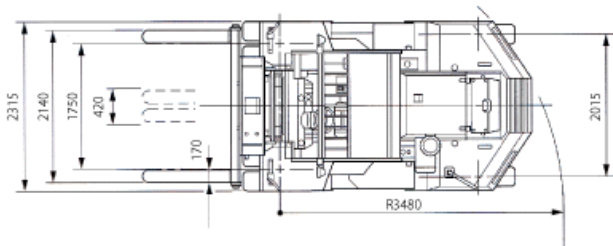

- ・ 長ツメ
- ・ パトライト

■ 車体表

■ 4FD100		Vマスト 許容荷重(kg)			
揚高(mm)		3,000	5,000	5,500	6,000
ロード センタ (mm)	600	10,000	10,000	9,000	8,000
	700	9,200	9,200	8,300	7,400
	800	8,600	8,600	7,800	6,900
	900	8,100	8,100	7,300	6,500
	1,000	7,600	7,600	6,800	6,100
	1,100	7,200	7,200	6,500	5,700
	1,200	6,800	6,800	6,100	5,400