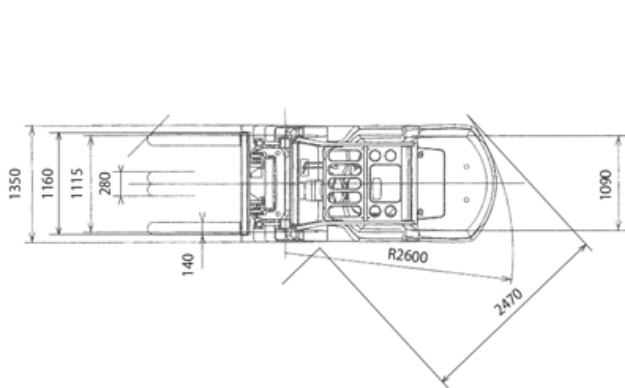

■ オプション

- ・ 長ツメ
- ・ 長サヤ
- ・ カラータイヤ
- ・ パトライト

■ 車体表

7FG/7FD35 V.SV.FV		許容荷重(kg)		
		揚高(mm)		
		4500	5000	
ロード センター (mm)	シングル タイヤ	500	4000	3800
		600	3500	3500
		700	3210	3210
		800	2970	2970
		900	2760	2760
		1000	2580	2580
		1100	2420	2420
	ダブル タイヤ	1200	2280	2280
		1300	2150	2150
		1400	2040	2040
		1500	1940	1940
		500	4000	3800
		600	3500	3500
		700	3210	3210
		800	2970	2970

7FG/7FD35 FSV		許容荷重(kg)						
		揚高(mm)						
		4000	4300	4500	4700	5000	5500	6000
ロード センター (mm)	シングル タイヤ	500	4000	3900	3700	3600	3000	2200
		600	3500	3500	3500	3400	2800	2100
		700	3220	3220	3220	3120	2570	1900
		800	2980	2980	2980	2890	2380	1780
		900	2770	2770	2770	2690	2220	1660
		1000	2590	2590	2590	2520	2070	1550
		1100	2430	2430	2430	2360	1950	1460
	ダブル タイヤ	1200	2300	2300	2300	2230	1840	1380
		1300	2170	2170	2170	2110	1740	1300
		1400	2060	2060	2060	2000	1650	1230
		1500	1960	1960	1960	1900	1570	1170
		500	4000	3800	3700	3600	3500	3400
		600	3500	3500	3500	3400	3300	3200
		700	3220	3220	3220	3120	3030	2940
		800	2980	2980	2980	2890	2810	2720

7FG/7FD35 V		許容荷重(kg)		
		揚高(mm)		
		4000	4500	5000
ロード センター (mm)	シングル タイヤ	500	4000	3800
		600	3500	3500
		700	3210	3210
		800	2970	2970
		900	2760	2760
		1000	2580	2580
		1100	2420	2420
	ダブル タイヤ	1200	2280	2280
		1300	2150	2150
		1400	2040	2040
		1500	1940	1940
		500	4000	3800
		600	3500	3500
		700	3210	3210
		800	2970	2970