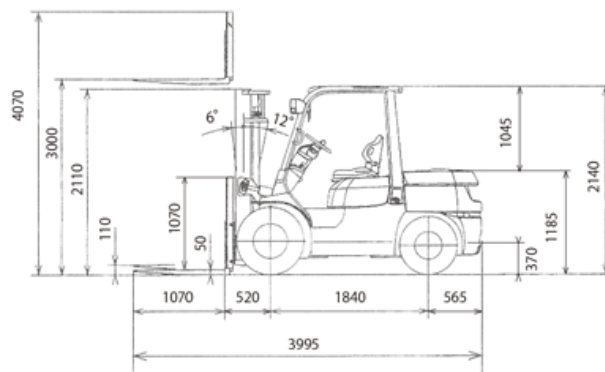

■ オプション

- ・ 長ツメ
- ・ 長サヤ
- ・ カラータイヤ
- ・ パトライト

■ 車体表

7FG/7FD35 V.SV.FV		許容荷重(kg)		
		揚高(mm)		
		4500	5000	
ロード センター (mm)	シングル タイヤ	500	4000	3800
		600	3500	3500
		700	3210	3210
		800	2970	2970
		900	2760	2760
		1000	2580	2580
		1100	2420	2420
	ダブル タイヤ	1200	2280	2280
		1300	2150	2150
		1400	2040	2040
		1500	1940	1940
		500	4000	3800
		600	3500	3500
		700	3210	3210
		800	2970	2970

7FG/7FD35 FSV		許容荷重(kg)						
		揚高(mm)						
		4000	4300	4500	4700	5000	5500	6000
ロード センター (mm)	シングル タイヤ	500	4000	3900	3700	3600	3000	2200
		600	3500	3500	3500	3400	2800	2100
		700	3220	3220	3220	3120	2570	1900
		800	2980	2980	2980	2890	2380	1780
		900	2770	2770	2770	2690	2220	1660
		1000	2590	2590	2590	2520	2070	1550
		1100	2430	2430	2430	2360	1950	1460
	ダブル タイヤ	1200	2300	2300	2300	2230	1840	1380
		1300	2170	2170	2170	2110	1740	1300
		1400	2060	2060	2060	2000	1650	1230
		1500	1960	1960	1960	1900	1570	1170
		500	4000	3800	3700	3600	3500	3400
		600	3500	3500	3500	3400	3300	3200
		700	3220	3220	3220	3120	3030	2940
		800	2980	2980	2980	2890	2810	2720

7FG/7FD35 V		許容荷重(kg)		
		揚高(mm)		
		4000	4500	5000
ロード センター (mm)	シングル タイヤ	500	4000	3800
		600	3500	3500
		700	3210	3210
		800	2970	2970
		900	2760	2760
		1000	2580	2580
		1100	2420	2420
	ダブル タイヤ	1200	2280	2280
		1300	2150	2150
		1400	2040	2040
		1500	1940	1940
		500	4000	3800
		600	3500	3500
		700	3210	3210
		800	2970	2970