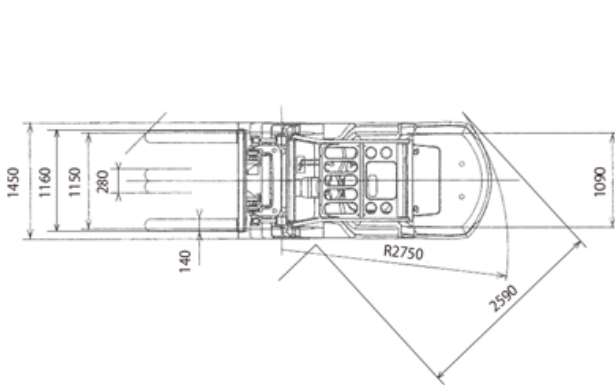

■ オプション

- ・ 長ツメ
- ・ 長サヤ
- ・ カラータイヤ
- ・ パトライト

■ 車体表

7FG/7FD45 V.FV		許容荷重(kg)	
		揚高(mm)	
ロード センター (mm)	シングル タイヤ	500	5000
		600	4500
		700	4140
		800	3840
		900	3580
		1000	3350
		1100	3150
	ダブル タイヤ	1200	2970
		1300	2810
		1400	2670
		1500	2540
		500	5000
		600	4500
		700	4140
		800	3840

7FG/7FD45 FSV		許容荷重(kg)							
		揚高(mm)							
ロード センター (mm)	シングル タイヤ	500	5000	4900	4500	4500	4000	3000	2300
		600	4500	4500	4200	4200	4000	3000	2300
		700	4150	4150	3870	3870	3690	2770	2120
		800	3850	3850	3600	3600	3430	2570	1970
		900	3600	3600	3360	3360	3200	2400	1840
		1000	3370	3370	3150	3150	3000	2250	1720
		1100	3180	3180	2960	2960	2820	2120	1620
	ダブル タイヤ	1200	3000	3000	2800	2800	2670	2000	1530
		1300	2840	2840	2650	2650	2530	1890	1450
		1400	2700	2700	2520	2520	2400	1800	1380
		1500	2570	2570	2400	2400	2290	1710	1310
		500	5000	4900	4700	4700	4600	4400	4200
		600	4500	4500	4400	4400	4300	4100	3900
		700	4150	4150	4060	4060	3970	3780	3600
		800	3850	3850	3770	3770	3680	3510	3340