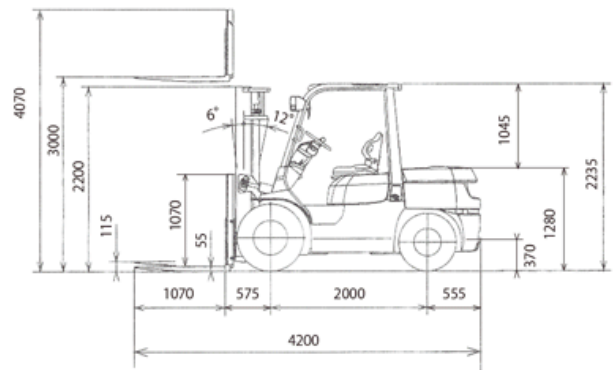

■ オプション

- ・ 長ツメ
- ・ 長サヤ
- ・ カラータイヤ
- ・ パトライト

■ 車体表

7FG/7FD45 V.FV		許容荷重(kg)	
		揚高(mm)	
ロード センター (mm)	シングル タイヤ	500	5000
		600	4500
		700	4140
		800	3840
		900	3580
		1000	3350
		1100	3150
	ダブル タイヤ	1200	2970
		1300	2810
		1400	2670
		1500	2540
		500	5000
		600	4500
		700	4140
		800	3840

7FG/7FD45 FSV		許容荷重(kg)							
		揚高(mm)							
ロード センター (mm)	シングル タイヤ	500	5000	4900	4500	4500	4000	3000	2300
		600	4500	4500	4200	4200	4000	3000	2300
		700	4150	4150	3870	3870	3690	2770	2120
		800	3850	3850	3600	3600	3430	2570	1970
		900	3600	3600	3360	3360	3200	2400	1840
		1000	3370	3370	3150	3150	3000	2250	1720
		1100	3180	3180	2960	2960	2820	2120	1620
	ダブル タイヤ	1200	3000	3000	2800	2800	2670	2000	1530
		1300	2840	2840	2650	2650	2530	1890	1450
		1400	2700	2700	2520	2520	2400	1800	1380
		1500	2570	2570	2400	2400	2290	1710	1310
		500	5000	4900	4700	4700	4600	4400	4200
		600	4500	4500	4400	4400	4300	4100	3900
		700	4150	4150	4060	4060	3970	3780	3600
		800	3850	3850	3770	3770	3680	3510	3340